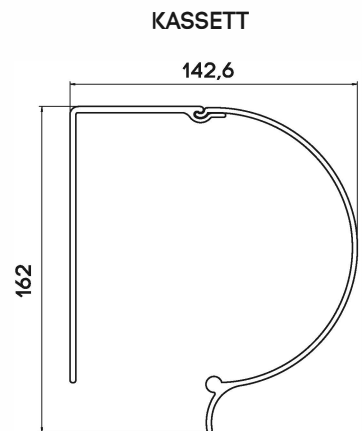

### PRODUKTDIMENSIONER

MIN bredd: 1500 mm	MIN höjd: 1000 mm
MAX bredd: 4500 mm	MAX höjd: *

KONSOL

RULLRÖR