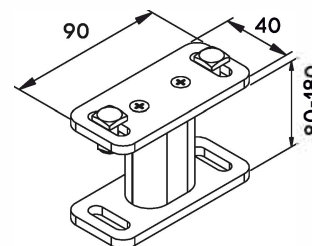

### PRODUKTDIMENSIONER

MIN bredd: 1500 mm	MIN höjd: 1000 mm
MAX bredd: 4500 mm	MAX höjd: *

KONSOL

RULLRÖR