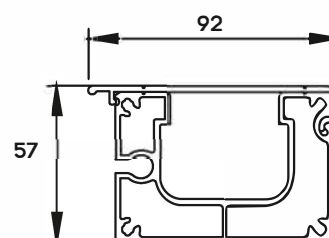

REGLAGE

STANDARDVÄV

· Serge Ferrari Soltis 92

BOTTENLIST