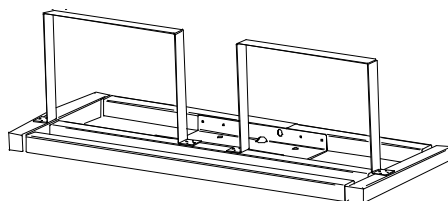

DUO MARKIS – *Fristående dubbel vikarmsmarkis*

MONTAGE

- Armvinkeln går att justera steglöst 5-20 grader.

REGLAGEALTERNATIV

- Motor (med fördel).
- Snäckväxel och vev.

REKOMMENDERADE MAXMÅTT

REGLAGE	BREDD	UTFALL	MED TYNGRE VÄV
<i>Snäckväxel och vev</i>	600cm	2x300cm	600x 2x260cm
<i>Motor</i>	600cm	2x300cm	600x 2x260cm

MINSTA BREDD

UTFALL X 2	100cm	160cm	200cm	250cm	300cm
<i>Med 2st armar/sida</i>	155cm	225cm	265cm	315cm	365cm

VINDKLASSER

UTFALL/BREDD	3M	3,5M	4M	4,5M	5M	5,5M	6M
2x100m	2	2	2	2	2	2	2
2x160m	2	2	2	2	2	2	2
2x200m	2	2	2	2	2	2	2
2x250m		2	2	2	2	2	2
2x300m			2	2	2	2	2

EN 13561

FÖRDELNINGSPLATTA MED TYNGDER