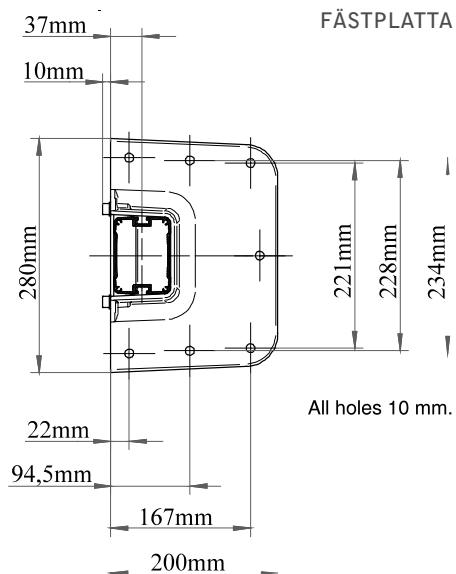

DUO MARKIS – *Fristående dubbel vikarmsmarkis*

MONTAGE

- Armvinkeln går att justera steglöst 5-20 grader.

REGLAGEALTERNATIV

- Motor (med fördel).
- Snäckväxel och vev.

REKOMMENDERADE MAXMÅTT

REGLAGE	BREDD	UTFALL	MED TYNGRE VÄV
<i>Snäckväxel och vev</i>	600cm	2x300cm	600x 2x260cm
<i>Motor</i>	600cm	2x300cm	600x 2x260cm

MINSTA BREDD

UTFALL X 2	100cm	160cm	200cm	250cm	300cm
<i>Med 2st armar/sida</i>	155cm	225cm	265cm	315cm	365cm

VINDKLASSER

UTFALL/BREDD	3M	3,5M	4M	4,5M	5M	5,5M	6M
2x100m	2	2	2	2	2	2	2
2x160m	2	2	2	2	2	2	2
2x200m	2	2	2	2	2	2	2
2x250m		2	2	2	2	2	2
2x300m			2	2	2	2	2

EN 13561

FÖRDELNINGSPLATTA MED TYNGDER