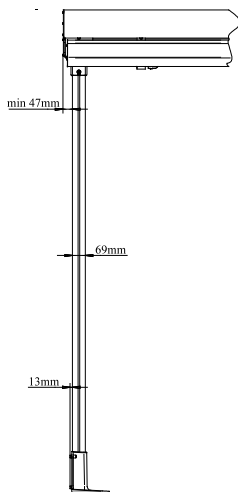

DUO MARKIS

-Fristående dubbel vikarmsmarkis

DUO MARKISEN är en fristående markis som man fäster direkt i terrassgolvet med en fästplatta. Den fungerar även till gjutna plintar. Alternativt ställer man vikter på en fördelningsplatta, som ligger i en låda. Lådan går att sitta på, ifall man önskar fler sittplatser. Markisen behöver alltså inte förankras i någon byggnad. Den har endast ett vävrör, vilket gör att en sida är överrullad medan den andra är underrullad.

MONTAGE

- Armvinkeln går att justera steglöst 5-20 grader.

REGLAGEALTERNATIV

- Motor (med fördel).
- Snäckväxel och vev.

REKOMMENDERADE MAXMÅTT

REGLAGE	BREDD	UTFALL	MED TYNGRE VÄV
<i>Snäckväxel och vev</i>	600cm	2x300cm	600x 2x260cm
<i>Motor</i>	600cm	2x300cm	600x 2x260cm

MINSTA BREDD

UTFALL X 2	100cm	160cm	200cm	250cm	300cm
<i>Med 2st armar/sida</i>	155cm	225cm	265cm	315cm	365cm

VINDKLASSER

UTFALL/BREDD	3M	3,5M	4M	4,5M	5M	5,5M	6M
2x100m	2	2	2	2	2	2	2
2x160m	2	2	2	2	2	2	2
2x200m	2	2	2	2	2	2	2
2x250m		2	2	2	2	2	2
2x300m			2	2	2	2	2